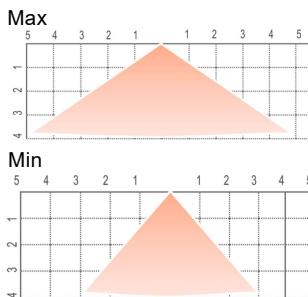

För armatur med PIR-sensor

○	Omgivningsljus
↑	Lyser på natten
↓	Disable
▲	Detekteringsområde
↑	Takhöjd < 5 m
↓	Takhöjd < 3 m

										Fördröjning
↑	↓	↓	↓	↓	↓	↓	↓	↓	↓	5 s
↓	↑	↓	↓	↓	↓	↓	↓	↓	↓	30 s
↓	↓	↑	↓	↓	↓	↓	↓	↓	↓	1 min
↓	↓	↓	↑	↓	↓	↓	↓	↓	↓	3 min
↓	↓	↓	↓	↑	↓	↓	↓	↓	↓	5 min
↓	↓	↓	↓	↓	↑	↓	↓	↓	↓	8 min