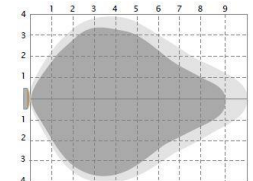

Grundljusnivå

Dimringsnivå under Grundljus