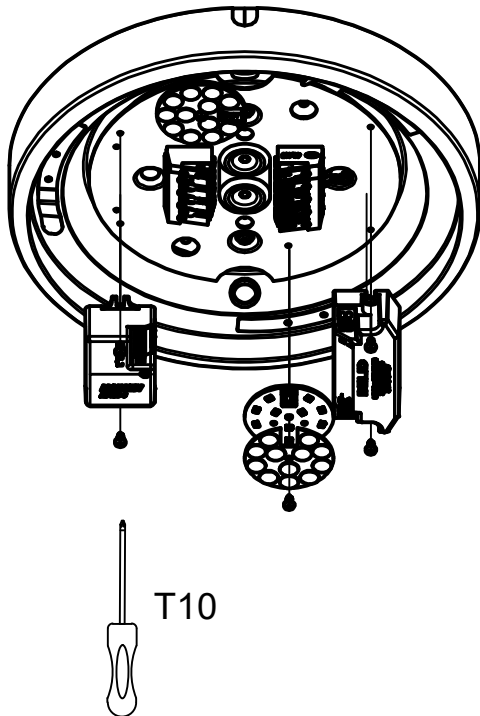

Grundljus

Tiden efter sista detektering som sensorn håller armaturen lysande nerdimrad innan den helt och hållet stänger av.

Grundljusnivå

Dimringsnivå under Grundljus

I

II

III

Denna produkt innehåller en ljuskälla med energieffektivitetsklass: