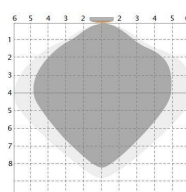

För armatur med multisensor T/S, grundljus & nattljus

Känslighet

Ställer detekteringsområdet runt sensorn. 100% max detekteringsområde är 12m i diameter. Max monteringshöjd 6m.

1	2	
●	●	100%
●	○	75%
○	●	50%
○	○	10%

3	4	5	
●	●	●	5s
○	●	●	30s
●	○	○	60s
○	○	●	5min
○	●	○	10min
●	○	○	20min
○	○	○	30min

6	7	
●	●	Disable
●	○	50lux
○	●	10lux
○	○	2lux

8	9	10	
○	●	●	0s
○	●	●	10s
●	●	○	1min
○	○	●	10min
○	●	○	30min
●	○	○	60min
○	○	○	∞

11	12	
●	●	10%
●	○	20%
○	●	30%
○	○	50%