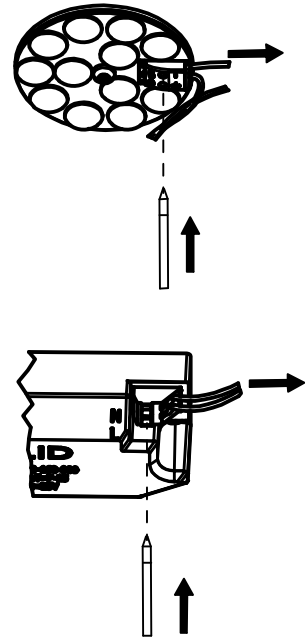

I

II

III

Denna produkt innehåller en ljuskälla med energieffektivitetsklass:

CE IP44