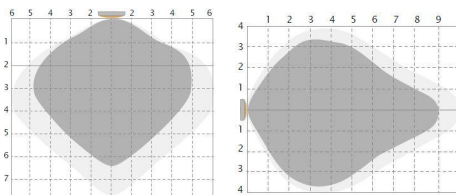

Ljussensor

Sensorn tänder inte armaturen om tillräckligt dagsljus detekteras. Kupan reducerar mängden ljus in mot sensorn vilket innebär att det krävs mer ljus än angivet. Sätt switcharna på "Disable" (rekommenderas) kommer armaturen att alltid tända vid detektering.